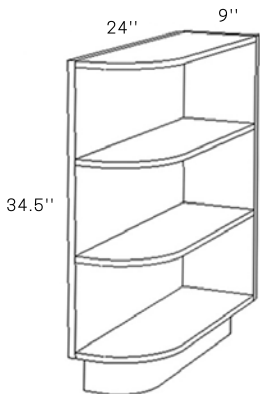

PANTRY CABINET

WP2482	24''L x 82''H x 24''D
WP2488	24''L x 88''H x 24''D
WP2494	24''L x 94''H x 24''D
WP3082	30''L x 82''H x 24''D
WP3088	30''L x 88''H x 24''D
WP3094	30''L x 94''H x 24''D
WP3682	36''L x 82''H x 24''D
WP3688	36''L x 88''H x 24''D
WP3694	36''L x 94''H x 24''D

MICROWAVE OVEN PANTRY

M031-1/2x82	31.5''L x 82''H x 24''D
M031-1/2x88	31.5''L x 88''H x 24''D
M031-1/2x94	31.5''L x 94''H x 24''D

DOUBLE OVEN PANTRY

D031-1/2x82	31.5''L x 82''H x 24''D
D031-1/2x88	31.5''L x 88''H x 24''D
D031-1/2x94	31.5''L x 94''H x 24''D