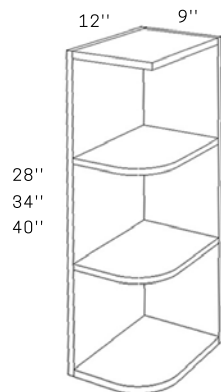

PANTRY CABINET

WP2482	24''L x 82''H x 24''D
WP2488	24''L x 88''H x 24''D
WP2494	24''L x 94''H x 24''D
WP3082	30''L x 82''H x 24''D
WP3088	30''L x 88''H x 24''D
WP3094	30''L x 94''H x 24''D
WP3682	36''L x 82''H x 24''D
WP3688	36''L x 88''H x 24''D
WP3694	36''L x 94''H x 24''D

MICROWAVE OVEN PANTRY

M031-1/2x82	31.5''L x 82''H x 24''D
M031-1/2x88	31.5''L x 88''H x 24''D
M031-1/2x94	31.5''L x 94''H x 24''D

DOUBLE OVEN PANTRY

D031-1/2x82	31.5''L x 82''H x 24''D
D031-1/2x88	31.5''L x 88''H x 24''D
D031-1/2x94	31.5''L x 94''H x 24''D

BASE OPEN END SHELF

BES09L	09''L x 34.5''H x 24''D
BES09R	09''L x 34.5''H x 24''D

WALL OPEN END SHELF

WES0928L	09''L x 28''H x 12''D
WES0928R	09''L x 28''H x 12''D
WES0934L	09''L x 34''H x 12''D
WES0934R	09''L x 34''H x 12''D
WES0940L	09''L x 40''H x 12''D
WES0940R	09''L x 40''H x 12''D