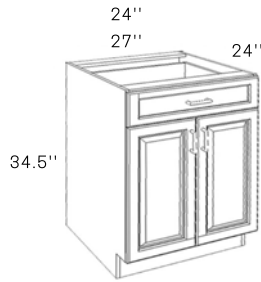

SPECIFICATIONS

BASE CABINETS

BASE CABINET

B09	09"L x 34.5"H x 24"D
B12	12"L x 34.5"H x 24"D
B15	15"L x 34.5"H x 24"D
B18	18"L x 34.5"H x 24"D
B21	21"L x 34.5"H x 24"D

BASE CABINET

B24	24"L x 34.5"H x 24"D
B27	27"L x 34.5"H x 24"D

BASE CABINET

B30	30"L x 34.5"H x 24"D
B33	33"L x 34.5"H x 24"D
B36	36"L x 34.5"H x 24"D
B39	39"L x 34.5"H x 24"D

SINK BASE CABINET

SB30	30"L x 34.5"H x 24"D
SB33	33"L x 34.5"H x 24"D
SB36	36"L x 34.5"H x 24"D
SB39	39"L x 34.5"H x 24"D