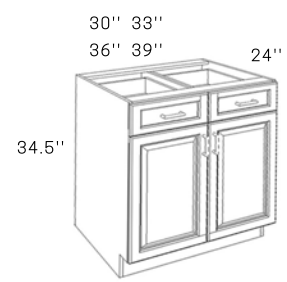

SPECIFICATIONS

BASE CABINETS

BASE CABINET

B09	09"L x 34.5"H x 24"D
B12	12"L x 34.5"H x 24"D
B15	15"L x 34.5"H x 24"D
B18	18"L x 34.5"H x 24"D
B21	21"L x 34.5"H x 24"D

BASE CABINET

B24	24"L x 34.5"H x 24"D
B27	27"L x 34.5"H x 24"D

BASE CABINET

B30	30"L x 34.5"H x 24"D
B33	33"L x 34.5"H x 24"D
B36	36"L x 34.5"H x 24"D
B39	39"L x 34.5"H x 24"D

SINK BASE CABINET

SB30	30"L x 34.5"H x 24"D
SB33	33"L x 34.5"H x 24"D
SB36	36"L x 34.5"H x 24"D
SB39	39"L x 34.5"H x 24"D