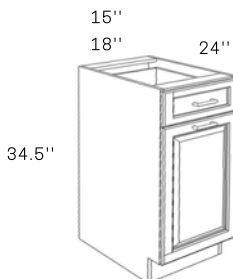

BASE BLIND CORNER CABINET

BBC36L/R	36"L x 34.5"H x 24"D
BBC39L/R	39"L x 34.5"H x 24"D
BBC42L/R	42"L x 34.5"H x 24"D

DRAWER BASE CABINET

DB15	15"L x 34.5"H x 24"D
DB18	18"L x 34.5"H x 24"D
DB21	21"L x 34.5"H x 24"D
DB24	24"L x 34.5"H x 24"D
DB30	30"L x 34.5"H x 24"D
DB36	36"L x 34.5"H x 24"D

BASE SPICE RACK CABINET

B09P0	09"L x 34.5"H x 24"D
B12P0	12"L x 34.5"H x 24"D

BASE LAZY SUSAN CABINET

LS33	33"L x 34.5"H x 24"D
LS36	36"L x 34.5"H x 24"D

NEO-CORNER SINK BASE CABINET

NCSB42	42"L x 34.5"H x 24"D
--------	----------------------

TRASH CAN CABINET

15TC	15"L x 34.5"H x 24"D
18TC	18"L x 34.5"H x 24"D
15TC(2)	15"L x 34.5"H x 24"D
18TC(2)	18"L x 34.5"H x 24"D

BASE LATTICE WINE RACK

BWR	24"L x 34.5"H x 12"D
-----	----------------------