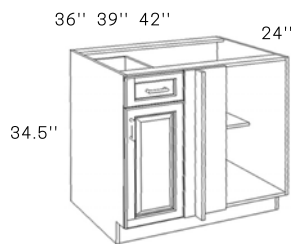

SPECIFICATIONS

BASE CABINETS

BASE CABINET

B09	09"L x 34.5"H x 24"D
B12	12"L x 34.5"H x 24"D
B15	15"L x 34.5"H x 24"D
B18	18"L x 34.5"H x 24"D
B21	21"L x 34.5"H x 24"D

BASE CABINET

B24	24"L x 34.5"H x 24"D
B27	27"L x 34.5"H x 24"D

BASE CABINET

B30	30"L x 34.5"H x 24"D
B33	33"L x 34.5"H x 24"D
B36	36"L x 34.5"H x 24"D
B39	39"L x 34.5"H x 24"D

SINK BASE CABINET

SB30	30"L x 34.5"H x 24"D
SB33	33"L x 34.5"H x 24"D
SB36	36"L x 34.5"H x 24"D
SB39	39"L x 34.5"H x 24"D

BASE BLIND CORNER CABINET

BBC36L/R	36"L x 34.5"H x 24"D
BBC39L/R	39"L x 34.5"H x 24"D
BBC42L/R	42"L x 34.5"H x 24"D

DRAWER BASE CABINET

DB15	15"L x 34.5"H x 24"D
DB18	18"L x 34.5"H x 24"D
DB21	21"L x 34.5"H x 24"D
DB24	24"L x 34.5"H x 24"D
DB30	30"L x 34.5"H x 24"D
DB36	36"L x 34.5"H x 24"D