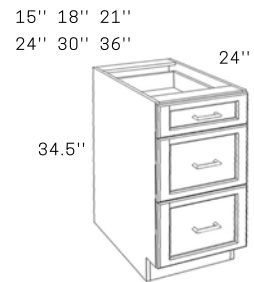

SPECIFICATIONS

BASE CABINETS

BASE CABINET

B09	09"L x 34.5"H x 24"D
B12	12"L x 34.5"H x 24"D
B15	15"L x 34.5"H x 24"D
B18	18"L x 34.5"H x 24"D
B21	21"L x 34.5"H x 24"D

BASE CABINET

B24	24"L x 34.5"H x 24"D
B27	27"L x 34.5"H x 24"D

BASE CABINET

B30	30"L x 34.5"H x 24"D
B33	33"L x 34.5"H x 24"D
B36	36"L x 34.5"H x 24"D
B39	39"L x 34.5"H x 24"D

SINK BASE CABINET

SB30	30"L x 34.5"H x 24"D
SB33	33"L x 34.5"H x 24"D
SB36	36"L x 34.5"H x 24"D
SB39	39"L x 34.5"H x 24"D

BASE BLIND CORNER CABINET

BBC36L/R	36"L x 34.5"H x 24"D
BBC39L/R	39"L x 34.5"H x 24"D
BBC42L/R	42"L x 34.5"H x 24"D

DRAWER BASE CABINET

DB15	15"L x 34.5"H x 24"D
DB18	18"L x 34.5"H x 24"D
DB21	21"L x 34.5"H x 24"D
DB24	24"L x 34.5"H x 24"D
DB30	30"L x 34.5"H x 24"D
DB36	36"L x 34.5"H x 24"D