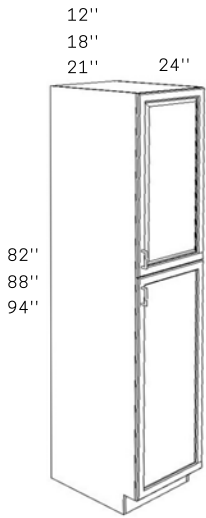

WALL DIAGONAL CORNER CABINET

28" 34"
40"

WDC2428	24"L x 28"H x 12"D
WDC2434	24"L x 34"H x 12"D
WDC2440	24"L x 40"H x 12"D

WALL LATTICE WINE RACK

30" 12"
15"

WR3015	30"L x 15"H x 12"D
--------	--------------------

WALL MICROWAVE CABINET

27" 12"
28" 34"
40"

WM2728	27"L x 28"H x 12"D
WM2734	27"L x 34"H x 12"D
WM2740	27"L x 40"H x 12"D

WALL FRIDGE CABINET

33" 36" 37"
10" 16"
22" 24"

W331024	33"L x 10"H x 24"D
W331624	33"L x 16"H x 24"D
W332224	33"L x 22"H x 24"D
W361024	36"L x 10"H x 24"D
W361624	36"L x 16"H x 24"D
W362224	36"L x 22"H x 24"D
W371024	37"L x 10"H x 24"D
W371624	37"L x 16"H x 24"D
W372224	37"L x 22"H x 24"D

SPECIFICATIONS

TALL CABINETS & DECORATIONS

PANTRY CABINET

WP1282	12''L x 82''H x 24''D
WP1288	12''L x 88''H x 24''D
WP1294	12''L x 94''H x 24''D
WP1882	18''L x 82''H x 24''D
WP1888	18''L x 88''H x 24''D
WP1894	18''L x 94''H x 24''D
WP2182	21''L x 82''H x 24''D
WP2188	21''L x 88''H x 24''D
WP2194	21''L x 94''H x 24''D