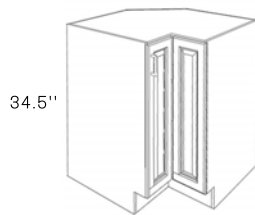

BASE CABINET

B30	30"L x 34.5"H x 24"D
B33	33"L x 34.5"H x 24"D
B36	36"L x 34.5"H x 24"D
B39	39"L x 34.5"H x 24"D

SINK BASE CABINET

SB30	30"L x 34.5"H x 24"D
SB33	33"L x 34.5"H x 24"D
SB36	36"L x 34.5"H x 24"D
SB39	39"L x 34.5"H x 24"D

BASE BLIND CORNER CABINET

BBC36L/R	36"L x 34.5"H x 24"D
BBC39L/R	39"L x 34.5"H x 24"D
BBC42L/R	42"L x 34.5"H x 24"D

DRAWER BASE CABINET

DB15	15"L x 34.5"H x 24"D
DB18	18"L x 34.5"H x 24"D
DB21	21"L x 34.5"H x 24"D
DB24	24"L x 34.5"H x 24"D
DB30	30"L x 34.5"H x 24"D
DB36	36"L x 34.5"H x 24"D

BASE SPICE RACK CABINET

B09P0	09"L x 34.5"H x 24"D
B12P0	12"L x 34.5"H x 24"D

BASE LAZY SUSAN CABINET

LS33	33"L x 34.5"H x 24"D
LS36	36"L x 34.5"H x 24"D

NEO-CORNER SINK BASE CABINET

NCSB42	42"L x 34.5"H x 24"D
--------	----------------------