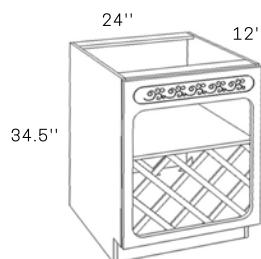

BASE CABINET

B30	30"L x 34.5"H x 24"D
B33	33"L x 34.5"H x 24"D
B36	36"L x 34.5"H x 24"D
B39	39"L x 34.5"H x 24"D

SINK BASE CABINET

SB30	30"L x 34.5"H x 24"D
SB33	33"L x 34.5"H x 24"D
SB36	36"L x 34.5"H x 24"D
SB39	39"L x 34.5"H x 24"D

BASE BLIND CORNER CABINET

BBC36L/R	36"L x 34.5"H x 24"D
BBC39L/R	39"L x 34.5"H x 24"D
BBC42L/R	42"L x 34.5"H x 24"D

DRAWER BASE CABINET

DB15	15"L x 34.5"H x 24"D
DB18	18"L x 34.5"H x 24"D
DB21	21"L x 34.5"H x 24"D
DB24	24"L x 34.5"H x 24"D
DB30	30"L x 34.5"H x 24"D
DB36	36"L x 34.5"H x 24"D

BASE SPICE RACK CABINET

B09P0	09"L x 34.5"H x 24"D
B12P0	12"L x 34.5"H x 24"D

BASE LAZY SUSAN CABINET

LS33	33"L x 34.5"H x 24"D
LS36	36"L x 34.5"H x 24"D

NEO-CORNER SINK BASE CABINET

NCSB42	42"L x 34.5"H x 24"D
--------	----------------------

TRASH CAN CABINET

15TC	15"L x 34.5"H x 24"D
18TC	18"L x 34.5"H x 24"D
15TC(2)	15"L x 34.5"H x 24"D
18TC(2)	18"L x 34.5"H x 24"D

BASE LATTICE WINE RACK

BWR	24"L x 34.5"H x 12"D
-----	----------------------