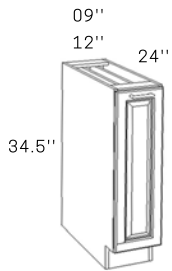

BASE CABINET

B30	30"L x 34.5"H x 24"D
B33	33"L x 34.5"H x 24"D
B36	36"L x 34.5"H x 24"D
B39	39"L x 34.5"H x 24"D

SINK BASE CABINET

SB30	30"L x 34.5"H x 24"D
SB33	33"L x 34.5"H x 24"D
SB36	36"L x 34.5"H x 24"D
SB39	39"L x 34.5"H x 24"D

BASE BLIND CORNER CABINET

BBC36L/R	36"L x 34.5"H x 24"D
BBC39L/R	39"L x 34.5"H x 24"D
BBC42L/R	42"L x 34.5"H x 24"D

DRAWER BASE CABINET

DB15	15"L x 34.5"H x 24"D
DB18	18"L x 34.5"H x 24"D
DB21	21"L x 34.5"H x 24"D
DB24	24"L x 34.5"H x 24"D
DB30	30"L x 34.5"H x 24"D
DB36	36"L x 34.5"H x 24"D

BASE SPICE RACK CABINET

B09P0	09"L x 34.5"H x 24"D
B12P0	12"L x 34.5"H x 24"D

BASE LAZY SUSAN CABINET

LS33	33"L x 34.5"H x 24"D
LS36	36"L x 34.5"H x 24"D

NEO-CORNER SINK BASE CABINET

NCSB42	42"L x 34.5"H x 24"D
--------	----------------------