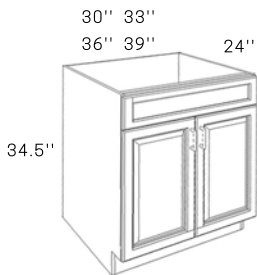

SPECIFICATIONS

BASE CABINETS

BASE CABINET

B09	09"L x 34.5"H x 24"D
B12	12"L x 34.5"H x 24"D
B15	15"L x 34.5"H x 24"D
B18	18"L x 34.5"H x 24"D
B21	21"L x 34.5"H x 24"D

BASE CABINET

B24	24"L x 34.5"H x 24"D
B27	27"L x 34.5"H x 24"D

BASE CABINET

B30	30"L x 34.5"H x 24"D
B33	33"L x 34.5"H x 24"D
B36	36"L x 34.5"H x 24"D
B39	39"L x 34.5"H x 24"D

SINK BASE CABINET

SB30	30"L x 34.5"H x 24"D
SB33	33"L x 34.5"H x 24"D
SB36	36"L x 34.5"H x 24"D
SB39	39"L x 34.5"H x 24"D