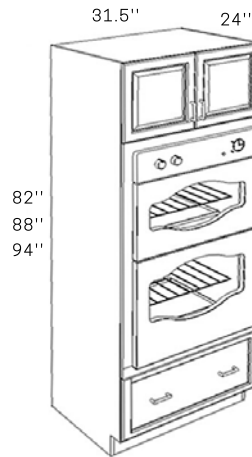

DOUBLE OVEN PANTRY

D031-1/2x82	31.5''L x 82''H x 24''D
D031-1/2x88	31.5''L x 88''H x 24''D
D031-1/2x94	31.5''L x 94''H x 24''D