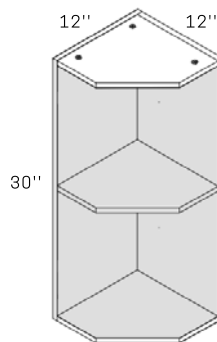

WALL END SHELF CABINET

WES1230	12"L x 30"H x 12"D
WES1236	12"L x 36"H x 12"D