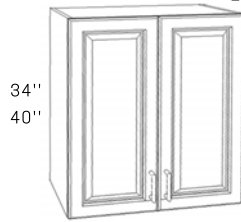

WALL CABINET

24" 27" 30"
33" 36" 39" 12"

W2434	24"L x 34"H x 12"D
W2734	27"L x 34"H x 12"D
W3034	30"L x 34"H x 12"D
W3334	33"L x 34"H x 12"D
W3634	36"L x 34"H x 12"D
W3934	39"L x 34"H x 12"D
W2440	24"L x 40"H x 12"D
W2740	27"L x 40"H x 12"D
W3040	30"L x 40"H x 12"D
W3340	33"L x 40"H x 12"D
W3640	36"L x 40"H x 12"D
W3940	39"L x 40"H x 12"D