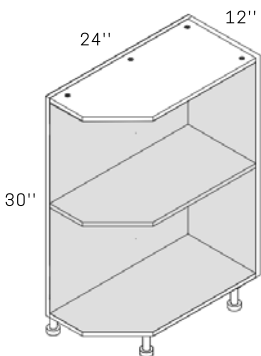

BASE END SHELF CABINET

BES12L	12"L x 30"H x 24"D
BES12R	12"L x 30"H x 24"D